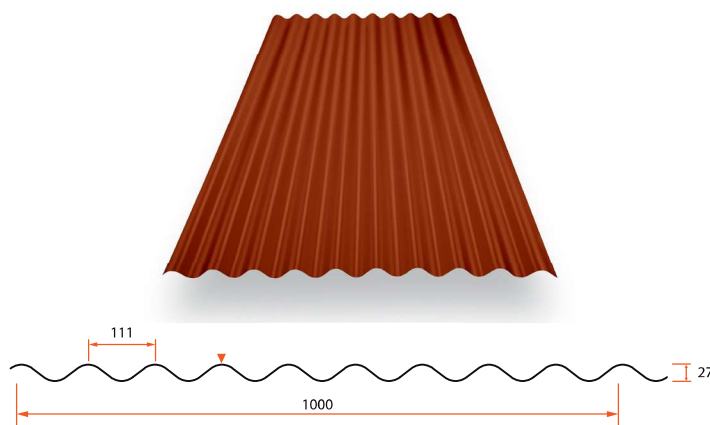

SIN27V

En autentisk klassisk vægprofil, der findes i mange bygninger. Velegnet til forskellige huse, økonomiske og industrielle bygninger.

Tværsnitsdata

Dækkebredde	1000 mm
Profilhøjde	27 mm
Min længde	100 mm
Mask længde	6000 mm

Polyester 25μ

Farve	RAL	NCS	Belægning	Tykkelse 0,60
Mørkgrå 4715	4715	7005-B20G	25μ	X
Sort 9005	9005	9000-N	25μ	X
Teglrod 4883	4883	4040-Y80R	25μ	X
Silver 9006	9006		25μ	X
Mørksilver 9007	9007		25μ	X

Hairexcel 55μ

Farve	RAL	NCS	Belægning	Tykkelse 0,60
Silvermetallic 9006	9006		55μ	X
Mørksilver 9007	9007		55μ	X
Zinkgrå 7040	7040		55μ	X
Antikhvid 9002	9002		55μ	X
Gråhvid 7044	7044		55μ	X
Sort 9005	9005		55μ	X
Antracitgrå 7011	7011		55μ	X
Mørkgrøn 6003	6003		55μ	X
Årggrøn 6021	6021		55μ	X
Teglrod 8004	8004		55μ	X
Brun 8017	8017		55μ	X